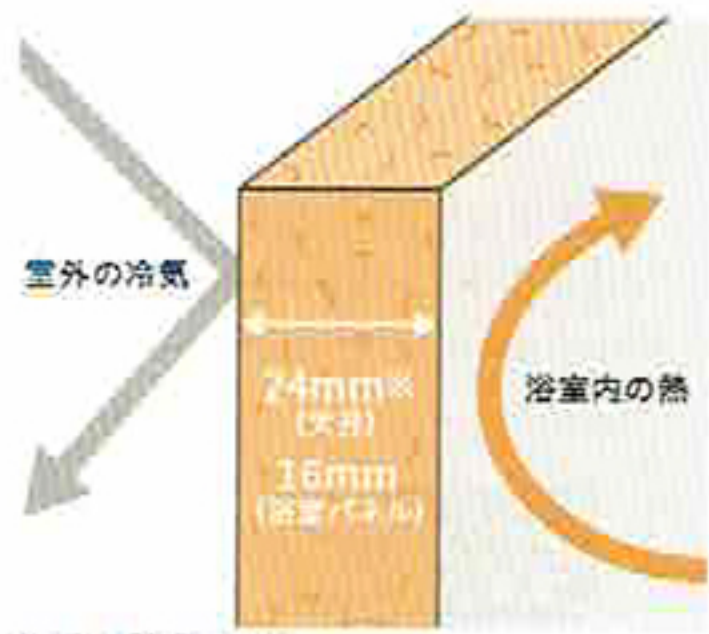

### タカラの耐震システムバス

鋳物ホーロー浴槽

浴槽自体が温くなるので、体の芯までしっかりと温まります。

キープクリーン浴槽

汚れが染み込みにくいから、ずっとキレイお手入れカンタン。

地震に強い

震度6強相当の振動にも耐える。

土台は浴室の重さを面全体に分散するフレーム構造。

ホーロークリーン浴室パネル

- 汚れが入り込まないので、湯アカもひと拭きでキレイになります。
- 頑丈なので、強くこすっても傷つきにくく、汚れにくい。

パーフェクト保温

ホカホカ

浴室のあらゆる面に分厚い保温材を施すなど、冬場でもしっかりあたたかさをキープできる、パーフェクト保温

床\*

お湯をかけるにあたたまる磁器タイル + 保温材

※ミーナの場合、床はFRPとなり、保温材はオプションとなります。

天井&浴室パネル

厚手の保温材で浴室周囲をぐるりと囲んでぬくもりをキープ

※天井点検口は15mm。

システムキッチン

最大 110,000円

洗面化粧台

最大 5,000円

システムバス