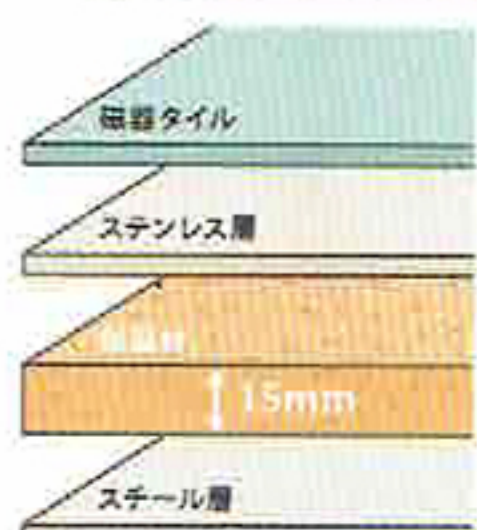

### タカラの耐震システムバス

鋳物ホーロー浴槽

浴槽自体が温くなるので、体の芯までしっかりと温まります。

キープクリーン浴槽

汚れが染み込みにくいから、ずっとキレイお手入れカンタン。

地震に強い

震度6強相当の振動にも耐える。

土台は浴室の重さを面全体に分散するフレーム構造。

ホーロークリーン浴室パネル

- 汚れが入り込まないので、湯アカもひと拭きでキレイになります。
- 頑丈なので、強くこすっても傷つきにくく、汚れにくい。

パーフェクト保温

ホカホカ

浴室のあらゆる面に分厚い保温材を施すなど、冬場でもしっかりあたたかさをキープできる、パーフェクト保温

床\*

お湯をかけるにあたたまる磁器タイル + 保温材

※ミーナの場合、床はFRPとなり、保温材はオプションとなります。

天井&浴室パネル

厚手の保温材で浴室周囲をぐるりと囲んでぬくもりをキープ

※天井点検口は15mm。

システムキッチン

最大 110,000円

洗面化粧台

最大 5,000円

システムバス